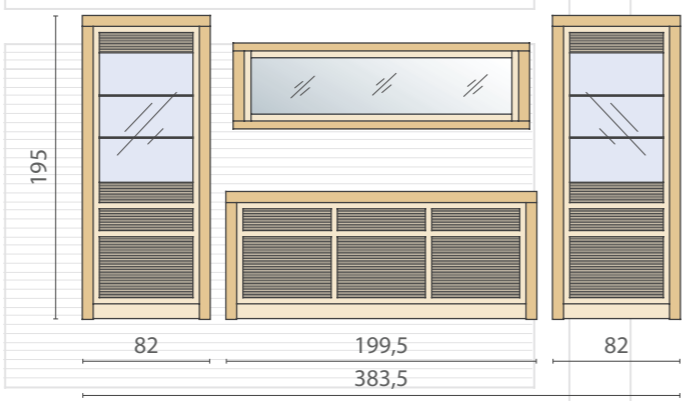

Podest TV  
126 / 45 / 18

Panel pod telewizor plazmowy  
120 / 1,8 / 120  
(możliwość wykonania innych wymiarów)

Szafka wisząca 1D  
78 / 30 / 105

Szafka wisząca 2D  
139 / 30 / 57

Szafka wisząca 3D  
199,5 / 30 / 57

Półka wisząca  
180 / 26 / 28  
(możliwość wykonania innych wymiarów)

Stół 180  
180-240 / 90 / 75  
150-210 / 90 / 75

Ława z szufladami  
135 / 75 / 45

Krzesło  
46 / 55 / 92

Krzesło z podłokietnikami  
54 / 59 / 92

Propozycje ustawień mebli

[cm]