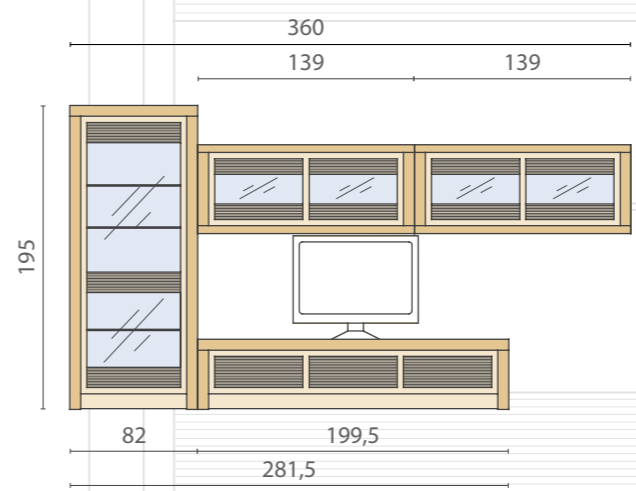

Podest TV  
126 / 45 / 18

Panel pod telewizor plazmowy  
120 / 1,8 / 120  
(możliwość wykonania innych wymiarów)

Szafka wisząca 1D  
78 / 30 / 105

Szafka wisząca 2D  
139 / 30 / 57

Szafka wisząca 3D  
199,5 / 30 / 57

Półka wisząca  
180 / 26 / 28  
(możliwość wykonania innych wymiarów)

Stół 180  
180-240 / 90 / 75  
150-210 / 90 / 75

Ława z szufladami  
135 / 75 / 45

Krzesło  
46 / 55 / 92

Krzesło z podłokietnikami  
54 / 59 / 92

Propozycje ustawień mebli

[cm]