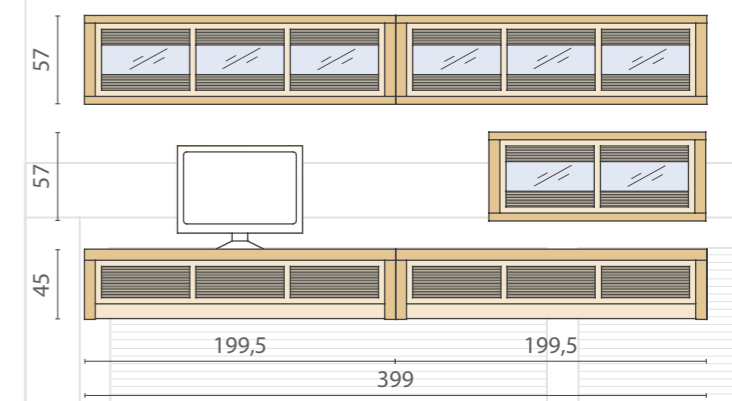

Podest TV  
126 / 45 / 18

Panel pod telewizor plazmowy  
120 / 1,8 / 120  
(możliwość wykonania innych wymiarów)

Szafka wisząca 1D  
78 / 30 / 105

Szafka wisząca 2D  
139 / 30 / 57

Szafka wisząca 3D  
199,5 / 30 / 57

Półka wisząca  
180 / 26 / 28  
(możliwość wykonania innych wymiarów)

Stół 180  
180-240 / 90 / 75  
150-210 / 90 / 75

Ława z szufladami  
135 / 75 / 45

Krzesło  
46 / 55 / 92

Krzesło z podłokietnikami  
54 / 59 / 92

Propozycje ustawień mebli

[cm]