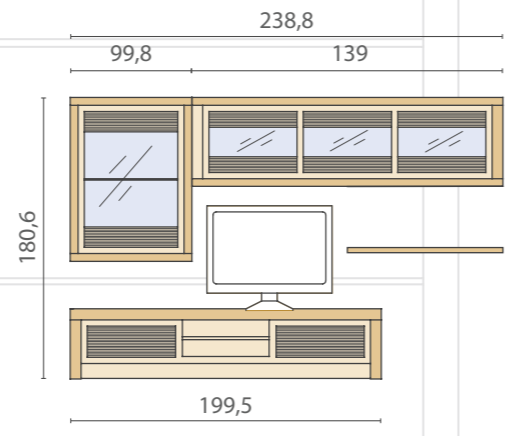

Podest TV  
126 / 45 / 18

Panel pod telewizor plazmowy  
120 / 1,8 / 120  
(możliwość wykonania innych wymiarów)

Szafka wisząca 1D  
78 / 30 / 105

Szafka wisząca 2D  
139 / 30 / 57

Szafka wisząca 3D  
199,5 / 30 / 57

Półka wisząca  
180 / 26 / 28  
(możliwość wykonania innych wymiarów)

Stół 180  
180-240 / 90 / 75  
150-210 / 90 / 75

Ława z szufladami  
135 / 75 / 45

Krzesło  
46 / 55 / 92

Krzesło z podłokietnikami  
54 / 59 / 92

Propozycje ustawień mebli

[cm]