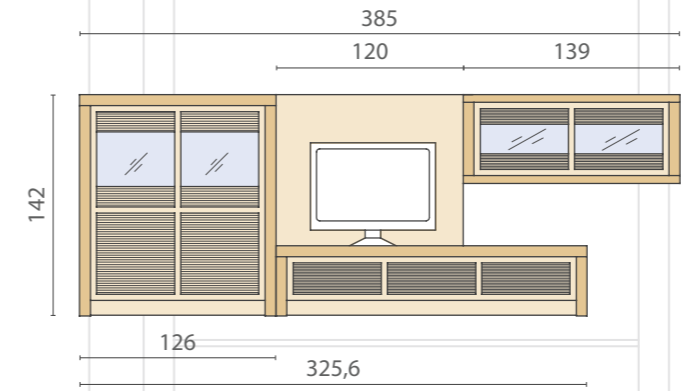

Podest TV  
126 / 45 / 18

Panel pod telewizor plazmowy  
120 / 1,8 / 120  
(możliwość wykonania innych wymiarów)

Szafka wisząca 1D  
78 / 30 / 105

Szafka wisząca 2D  
139 / 30 / 57

Szafka wisząca 3D  
199,5 / 30 / 57

Półka wisząca  
180 / 26 / 28  
(możliwość wykonania innych wymiarów)

Stół 180  
180-240 / 90 / 75  
150-210 / 90 / 75

Ława z szufladami  
135 / 75 / 45

Krzesło  
46 / 55 / 92

Krzesło z podłokietnikami  
54 / 59 / 92

Propozycje ustawień mebli

[cm]