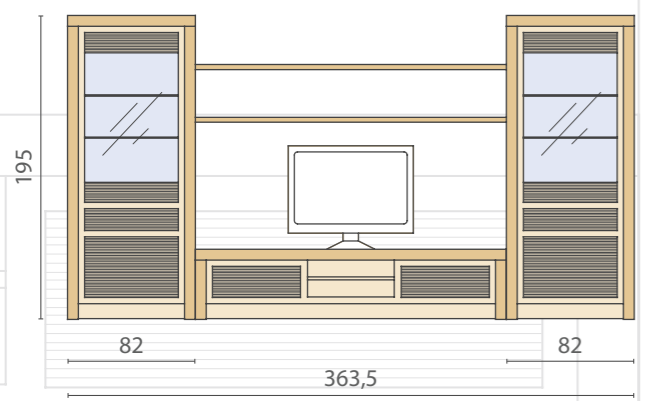

Podest TV  
126 / 45 / 18

Panel pod telewizor plazmowy  
120 / 1,8 / 120  
(możliwość wykonania innych wymiarów)

Szafka wisząca 1D  
78 / 30 / 105

Szafka wisząca 2D  
139 / 30 / 57

Szafka wisząca 3D  
199,5 / 30 / 57

Półka wisząca  
180 / 26 / 28  
(możliwość wykonania innych wymiarów)

Stół 180  
180-240 / 90 / 75  
150-210 / 90 / 75

Ława z szufladami  
135 / 75 / 45

Krzesło  
46 / 55 / 92

Krzesło z podłokietnikami  
54 / 59 / 92

Propozycje ustawień mebli

[cm]