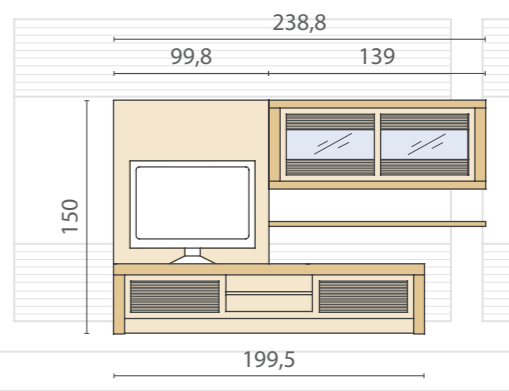

szer. / gł. / wys. [cm]

Witryna 4D2S  
146 / 45 / 195

Witryna wąska 2D1S  
82 / 45 / 195

Witryna wąska 1D  
82 / 45 / 195

Witryna 3D3S  
170 / 45 / 130

Komoda 4D  
126 / 45 / 142

Komoda 2D1S  
139 / 45 / 100

Podest TV  
126 / 45 / 18

Panel pod telewizor plazmowy  
120 / 1,8 / 120  
(możliwość wykonania innych wymiarów)

Szafka wisząca 1D  
78 / 30 / 105

Szafka wisząca 2D  
139 / 30 / 57

Szafka wisząca 3D  
199,5 / 30 / 57

Półka wisząca  
180 / 26 / 28  
(możliwość wykonania innych wymiarów)

Stół 180  
180-240 / 90 / 75  
150-210 / 90 / 75

Ława z szufladami  
135 / 75 / 45

Krzesło  
46 / 55 / 92

Krzesło z podłokietnikami  
54 / 59 / 92

Propozycje ustawień mebli

[cm]