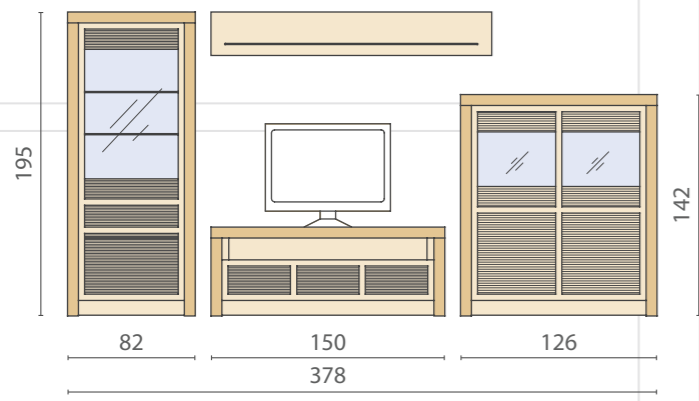

Podest TV  
126 / 45 / 18

Panel pod telewizor plazmowy  
120 / 1,8 / 120  
(możliwość wykonania innych wymiarów)

Szafka wisząca 1D  
78 / 30 / 105

Szafka wisząca 2D  
139 / 30 / 57

Szafka wisząca 3D  
199,5 / 30 / 57

Półka wisząca  
180 / 26 / 28  
(możliwość wykonania innych wymiarów)

Stół 180  
180-240 / 90 / 75  
150-210 / 90 / 75

Ława z szufladami  
135 / 75 / 45

Krzesło  
46 / 55 / 92

Krzesło z podłokietnikami  
54 / 59 / 92

Propozycje ustawień mebli

[cm]