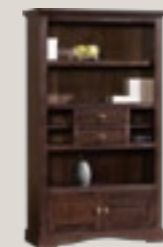

KOLEKCJA LIVONIA

Materiał: dąb naturalny

Wybarwienie: wenge, dąb naturalny

Witryna 2D2S
116 / 44,5 / 196

Regał 2D2S
116 / 44,5 / 196

Witryna 1D2S
77 / 44,5 / 196

Komoda 2D4S z barkiem
165 / 51 / 152

Komoda 1D6S
88,5 / 43 / 122

Komoda 6S słupek
50 / 43 / 122

Komoda 1D1S na wino
80 / 30 / 90

Komoda 2D3S
180 / 51 / 92,5

Lustro
141 / 55 / 79,5

Biuurko
174 / 75 / 78

Szafka RTV 4S
160 / 55 / 56

Szafka RTV 2S
110 / 51 / 56

Stół
120-250 / 90 / 74,5
180-280 / 90 / 74,5

Stolik
120 / 80 / 50
80 / 80 / 45,5
60 / 60 / 45,5

Ława z szufladami
130 / 75 / 47,5

Krzesło
47 / 57 / 104

KOLEKCJA LIVONIA

MATKOWSKI
MEBLE

ul. Drawska 1, 64-761 Krzyż Wlkp. | tel./fax +48 67 256 44 96, kraj@matkowski.pl | www.matkowski.pl