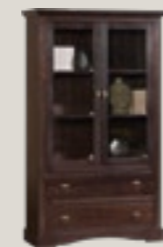

KOLEKCJA LIVONIA

Materiał: dąb naturalny

Wybarwienie: wenge, dąb naturalny

Witryna 2D2S
116 / 44,5 / 196

Regał 2D2S
116 / 44,5 / 196

Witryna 1D2S
77 / 44,5 / 196

Komoda 2D4S z barkiem
165 / 51 / 152

Komoda 1D6S
88,5 / 43 / 122

Komoda 6S słupek
50 / 43 / 122

Komoda 1D1S na wino
80 / 30 / 90

Komoda 2D3S
180 / 51 / 92,5

Lustro
141 / 55 / 79,5

Biuurko
174 / 75 / 78

Szafka RTV 4S
160 / 55 / 56

Szafka RTV 2S
110 / 51 / 56

Stół
120-250 / 90 / 74,5
180-280 / 90 / 74,5