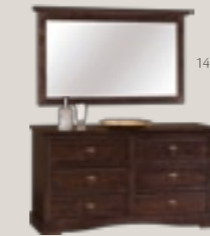

KOLEKCJA LIVONIA

Materiał: dąb naturalny

Wybarwienie: wenge, dąb naturalny

Witryna 2D2S
116 / 44,5 / 196

Regał 2D2S
116 / 44,5 / 196

Witryna 1D2S
77 / 44,5 / 196

Komoda 2D4S z barkiem
165 / 51 / 152

Komoda 1D6S
88,5 / 43 / 122

Komoda 6S słupek
50 / 43 / 122

Komoda 1D1S na wino
80 / 30 / 90

Komoda 2D3S
180 / 51 / 92,5

Lustro
141 / 55 / 79,5

Biuurko
174 / 75 / 78

Szafka RTV 4S
160 / 55 / 56

Szafka RTV 2S
110 / 51 / 56

Stół
120-250 / 90 / 74,5
180-280 / 90 / 74,5