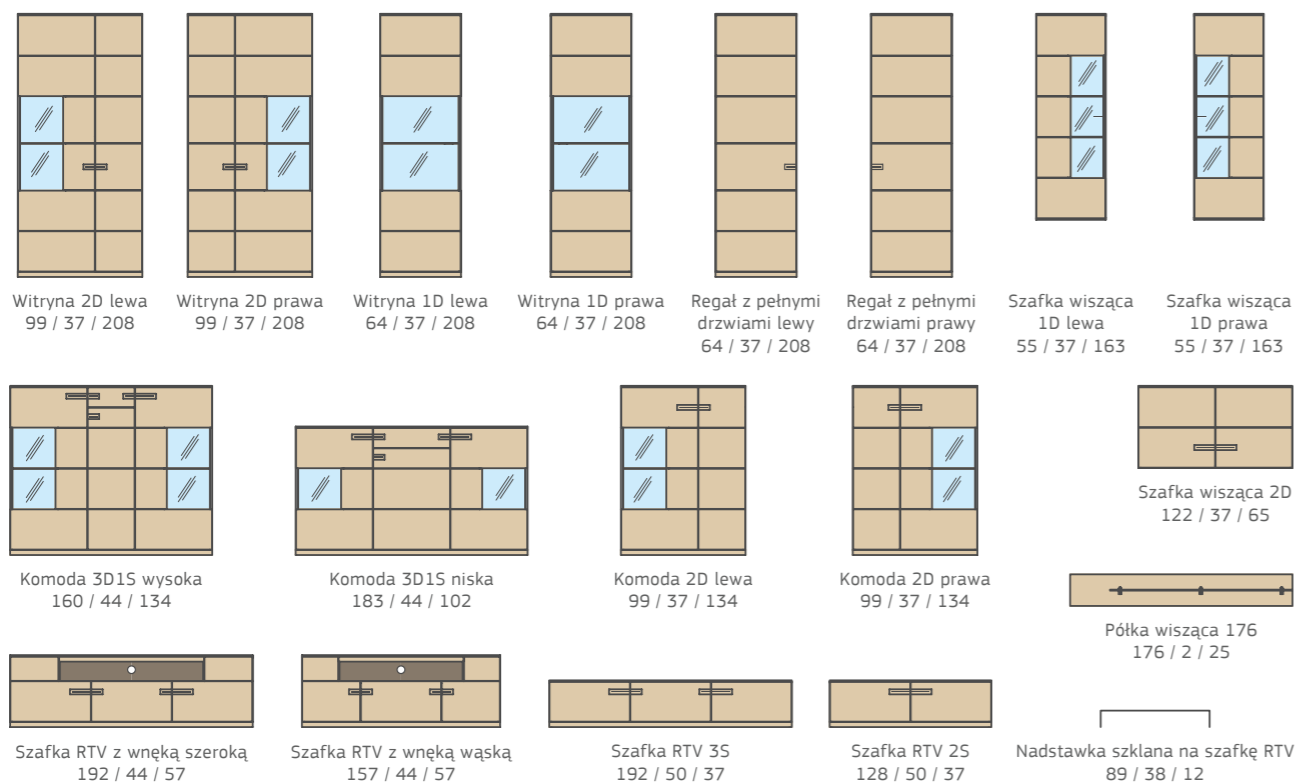

Wymiary podano w kolejności: szer. / gł. / wys. [cm]