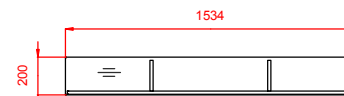

# Kolekcja LIFE

Art. nr -01  
1556 x 960 x 450

Art. nr -03  
1258 x 772 x 550

Art. nr -04  
1844 x 772 x 550

Art. nr -04a  
1844 x 772 x 450

Art. nr -05  
1844 x 984 x 450

Art. nr -10  
1844 x 984 x 450

Art. nr -15  
1844 x 1272 x 450

Art. nr -16  
672 x 1378 x 450

Art. nr -19  
1258 x 1378 x 450

Art. nr -20  
1258 x 1378 x 450

Art. nr -21  
672 x 1762 x 450

Art. nr -23  
1066 x 1762 x 450

Art. nr -24  
1066 x 1762 x 450

Art. nr -26a  
672 x 1944 x 450

Art. nr -27  
1066 x 1944 x 450

Art. nr -02  
672 x 1944 x 350

Art. nr -09  
1436 x 680 x 350

Art. nr -06  
1896 x 384 x 250

Art. nr -11  
1382 x 200 x 250

Art. nr -12  
1534 x 200 x 250

Art. nr -13  
1966 x 200 x 250

Art. nr -29  
1200 x 400 x 700

Art. nr -30  
950 x 400 x 950

Art. nr -31  
900 x 400 x 600

Stoły  
LIFE