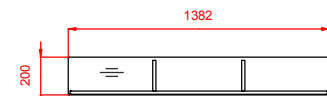

# Kolekcja LIFE

Art. nr -01  
1556 x 960 x 450

Art. nr -03  
1258 x 772 x 550

Art. nr -04  
1844 x 772 x 550

Art. nr -04a  
1844 x 772 x 450

Art. nr -05  
1844 x 984 x 450

Art. nr -10  
1844 x 984 x 450

Art. nr -15  
1844 x 1272 x 450

Art. nr -16  
672 x 1378 x 450

Art. nr -19  
1258 x 1378 x 450

Art. nr -20  
1258 x 1378 x 450

Art. nr -21  
672 x 1762 x 450

Art. nr -23  
1066 x 1762 x 450

Art. nr -24  
1066 x 1762 x 450

Art. nr -26a  
672 x 1944 x 450

Art. nr -27  
1066 x 1944 x 450

Art. nr -02  
672 x 1944 x 350

Art. nr -09  
1436 x 680 x 350

Art. nr -06  
1896 x 384 x 250

Art. nr -11  
1382 x 200 x 250

Art. nr -12  
1534 x 200 x 250

Art. nr -13  
1966 x 200 x 250

Art. nr -29  
1200 x 400 x 700

Art. nr -30  
950 x 400 x 950

Art. nr -31  
900 x 400 x 600

Stoły  
LIFE