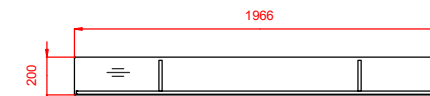

# Kolekcja LIFE

Art. nr -01  
1556 x 960 x 450

Art. nr -03  
1258 x 772 x 550

Art. nr -04  
1844 x 772 x 550

Art. nr -04a  
1844 x 772 x 450

Art. nr -05  
1844 x 984 x 450

Art. nr -10  
1844 x 984 x 450

Art. nr -15  
1844 x 1272 x 450

Art. nr -16  
672 x 1378 x 450

Art. nr -19  
1258 x 1378 x 450

Art. nr -20  
1258 x 1378 x 450

Art. nr -21  
672 x 1762 x 450

Art. nr -23  
1066 x 1762 x 450

Art. nr -24  
1066 x 1762 x 450

Art. nr -26a  
672 x 1944 x 450

Art. nr -27  
1066 x 1944 x 450

Art. nr -02  
672 x 1944 x 350

Art. nr -09  
1436 x 680 x 350

Art. nr -06  
1896 x 384 x 250

Art. nr -11  
1382 x 200 x 250

Art. nr -12  
1534 x 200 x 250

Art. nr -13  
1966 x 200 x 250

Art. nr -29  
1200 x 400 x 700

Art. nr -30  
950 x 400 x 950

Art. nr -31  
900 x 400 x 600

Stoły  
LIFE