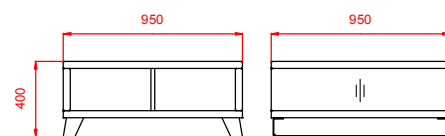

Art. nr -16  
672 x 1378 x 450

Art. nr -19  
1258 x 1378 x 450

Art. nr -20  
1258 x 1378 x 450

Art. nr -21  
672 x 1762 x 450

Art. nr -23  
1066 x 1762 x 450

Art. nr -24  
1066 x 1762 x 450

Art. nr -26a  
672 x 1944 x 450

Art. nr -27  
1066 x 1944 x 450

Art. nr -02  
672 x 1944 x 350

Art. nr -09  
1436 x 680 x 350

Art. nr -06  
1896 x 384 x 250

Art. nr -11  
1382 x 200 x 250

Art. nr -12  
1534 x 200 x 250

Art. nr -13  
1966 x 200 x 250

Art. nr -29  
1200 x 400 x 700

Art. nr -30  
950 x 400 x 950

Art. nr -31  
900 x 400 x 600

Stoły  
LIFE

## z 1. dostawką 1000 mm

- 1600 x 900 -
- 1800 x 900 -
- 2000 x 900 -
- 2200 x 900 -
- 2400 x 900 -

- 1600 x 1000 -
- 1800 x 1000 -
- 2000 x 1000 -
- 2200 x 1000 -
- 2400 x 1000 -